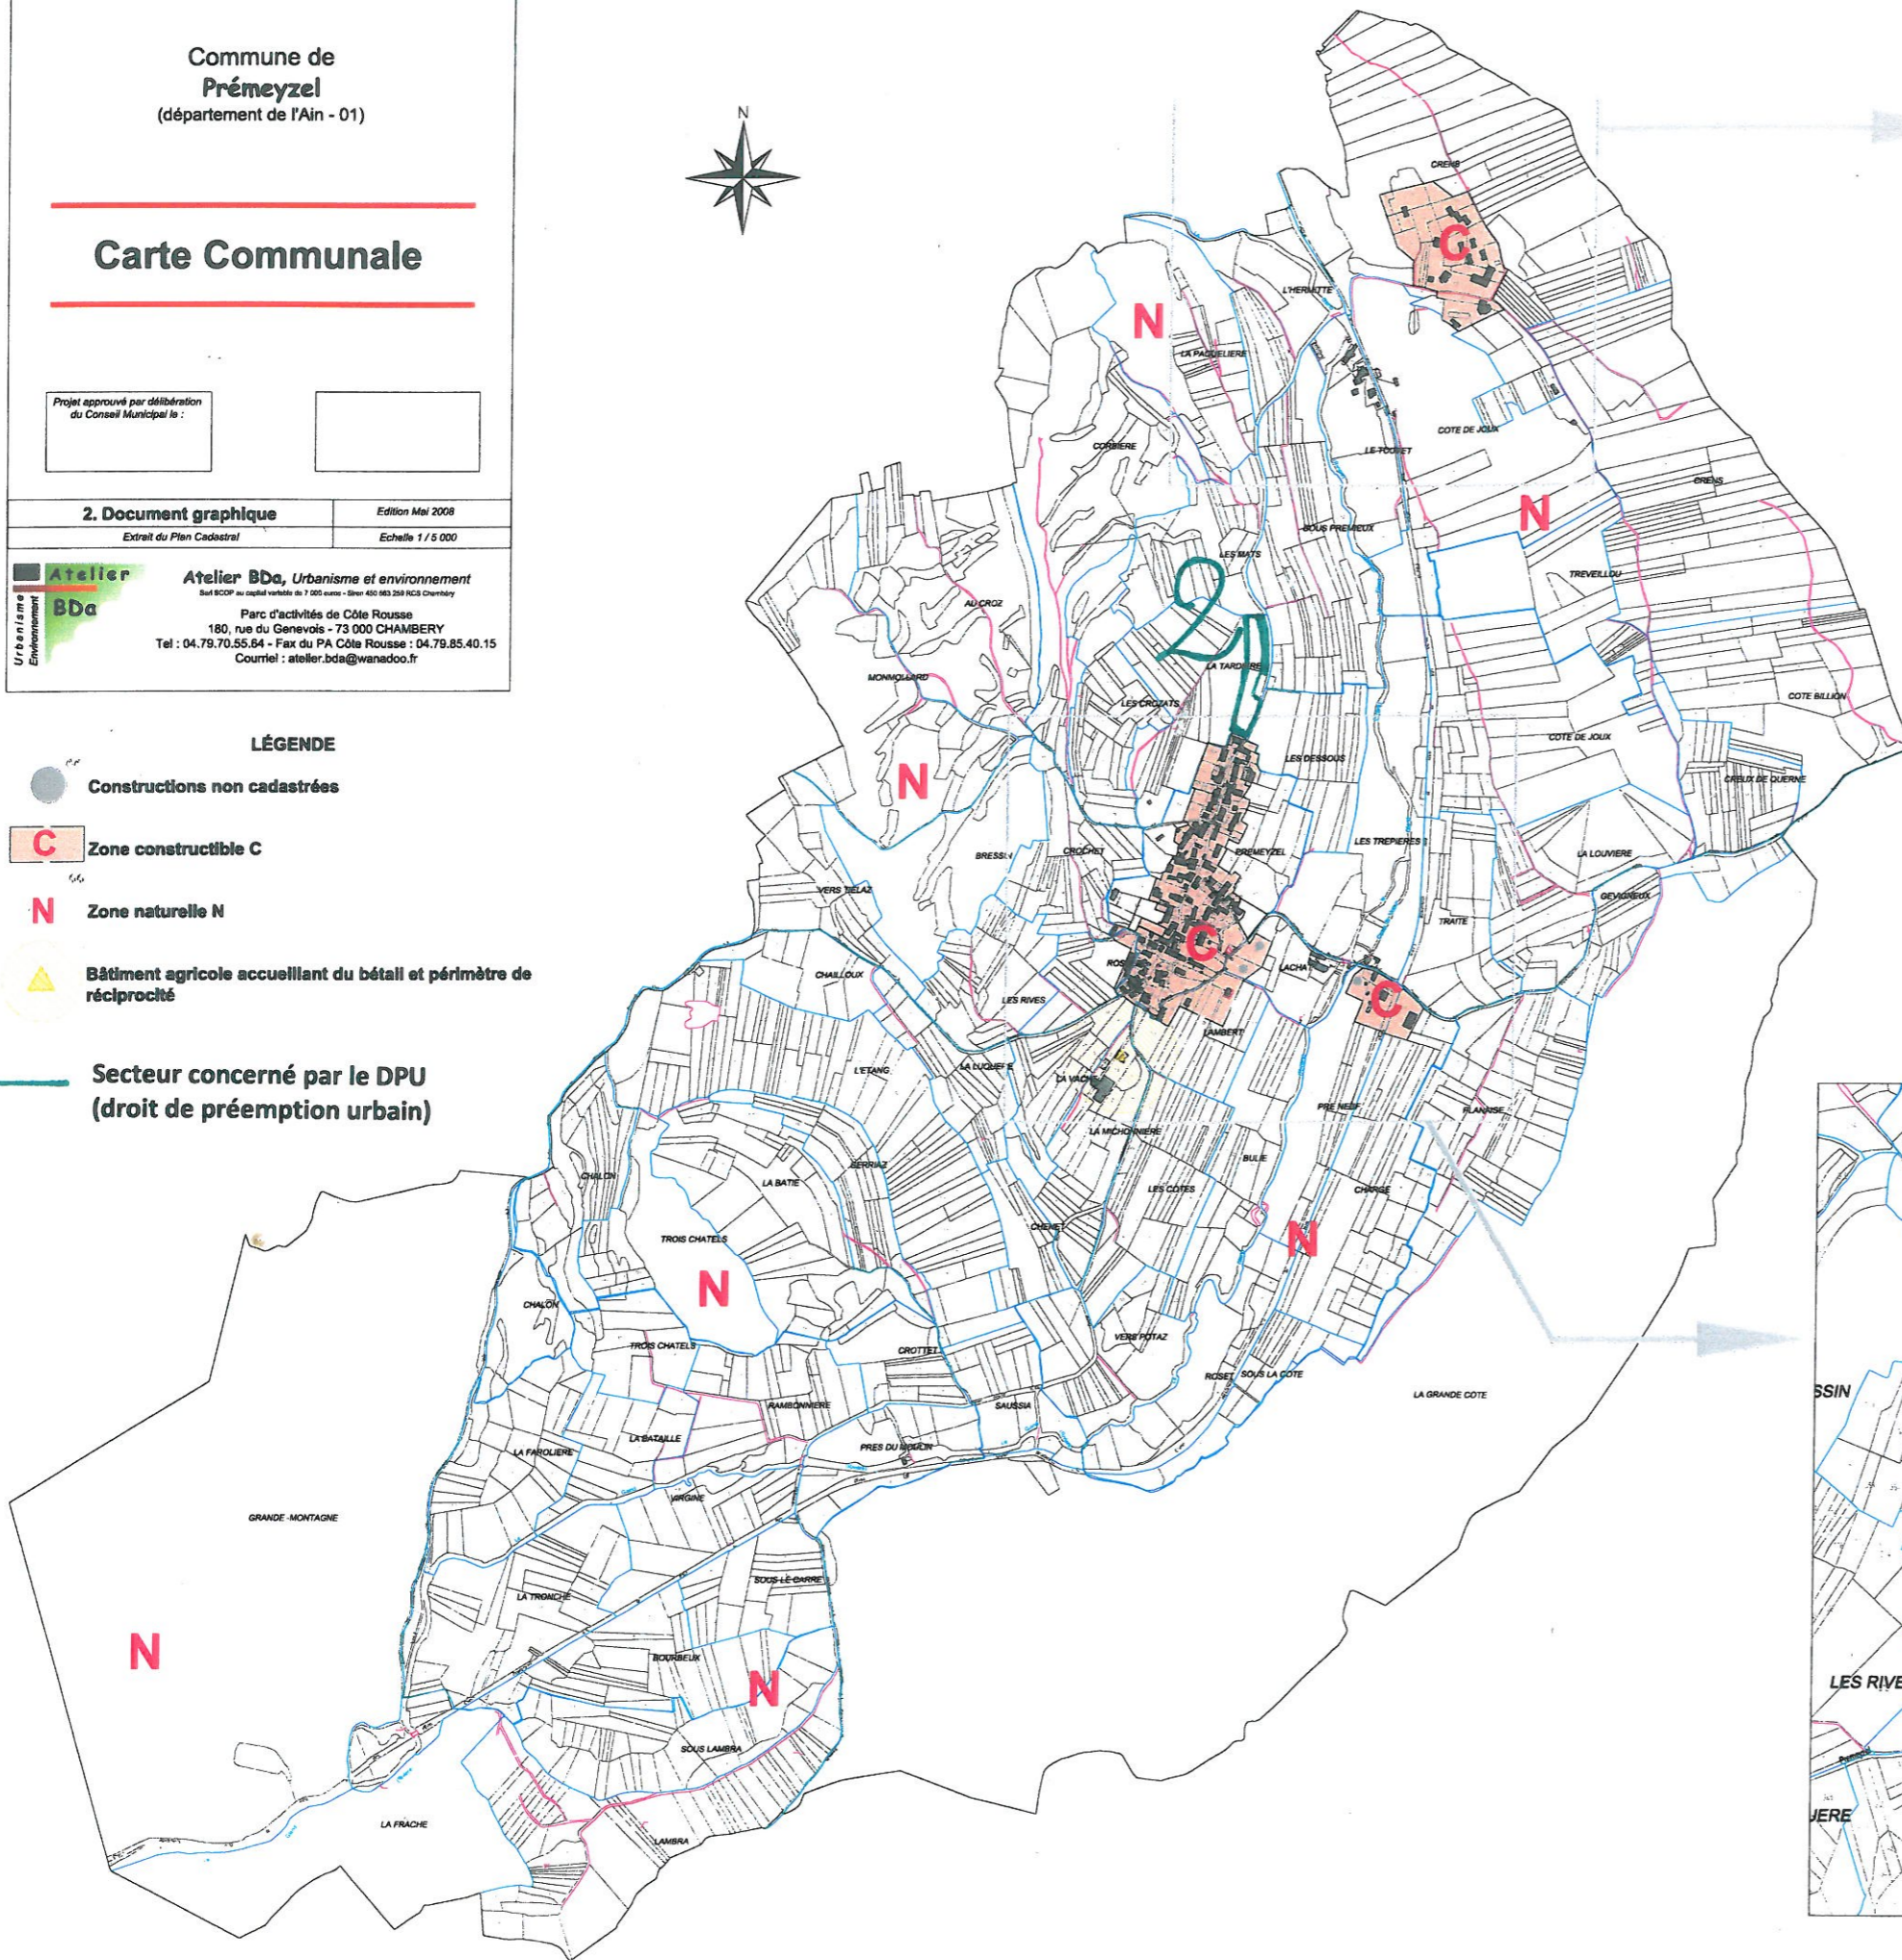

Commune de
Prémeyzel
(département de l'Ain - 01)

Carte Communale

2. Document graphique

Edition Mai 2008

Extrait du Plan Cadastre

Echelle 1/5 000

Atelier
Urbanisme
BDA
Atelier BDA, Urbanisme et environnement
Société SCOP au capital variable de 7 000 euros - Siren 400 863 204 RCS Chambery
Parc d'activités de Côte Rousse
180, rue du Genevois - 73 000 CHAMBERY
Tel : 04.79.70.55.64 - Fax du PA Côte Rousse : 04.79.85.40.15
Courriel : atelier.bda@wanadoo.fr

LÉGENDE

- Constructions non cadastrées
- Zone constructible C
- Zone naturelle N
- Bâtiment agricole accueillant du bétail et périmètre de réciprocité
- Secteur concerné par le DPU (droit de préemption urbain)

Zoom foyer ORSAC et le Touvet, ech 1/2500