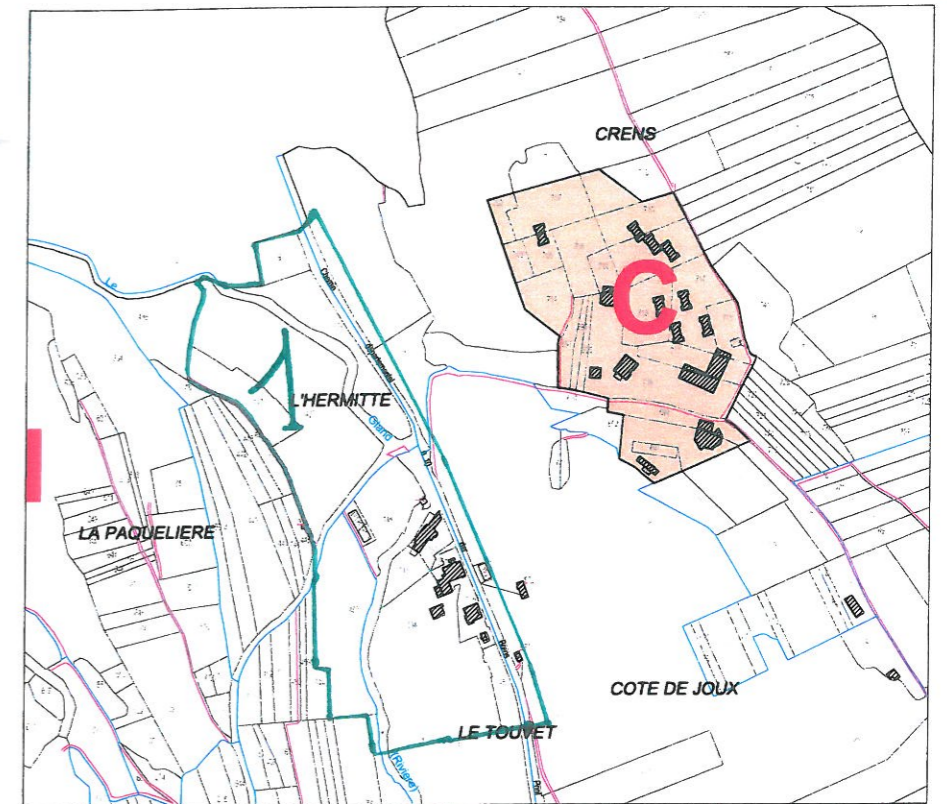

Commune de
Prémeyzel
(département de l'Ain - 01)

Carte Communale

2. Document graphique

Edition Mai 2008

Extrait du Plan Cadastre

Echelle 1/5 000

Atelier
Urbanisme
BDA
Atelier BDA, Urbanisme et environnement
Société SCOP au capital variable de 7 000 euros - Siren 400 863 204 RCS Chambery
Parc d'activités de Côte Rousse
180, rue du Genevois - 73 000 CHAMBERY
Tel : 04.79.70.55.64 - Fax du PA Côte Rousse : 04.79.85.40.15
Courriel : atelier.bda@wanadoo.fr

LÉGENDE

- Constructions non cadastrées
- Zone constructible C
- Zone naturelle N
- Bâtiment agricole accueillant du bétail et périmètre de réciprocité
- Secteur concerné par le DPU (droit de préemption urbain)

Zoom foyer ORSAC et le Touvet, ech 1/2500