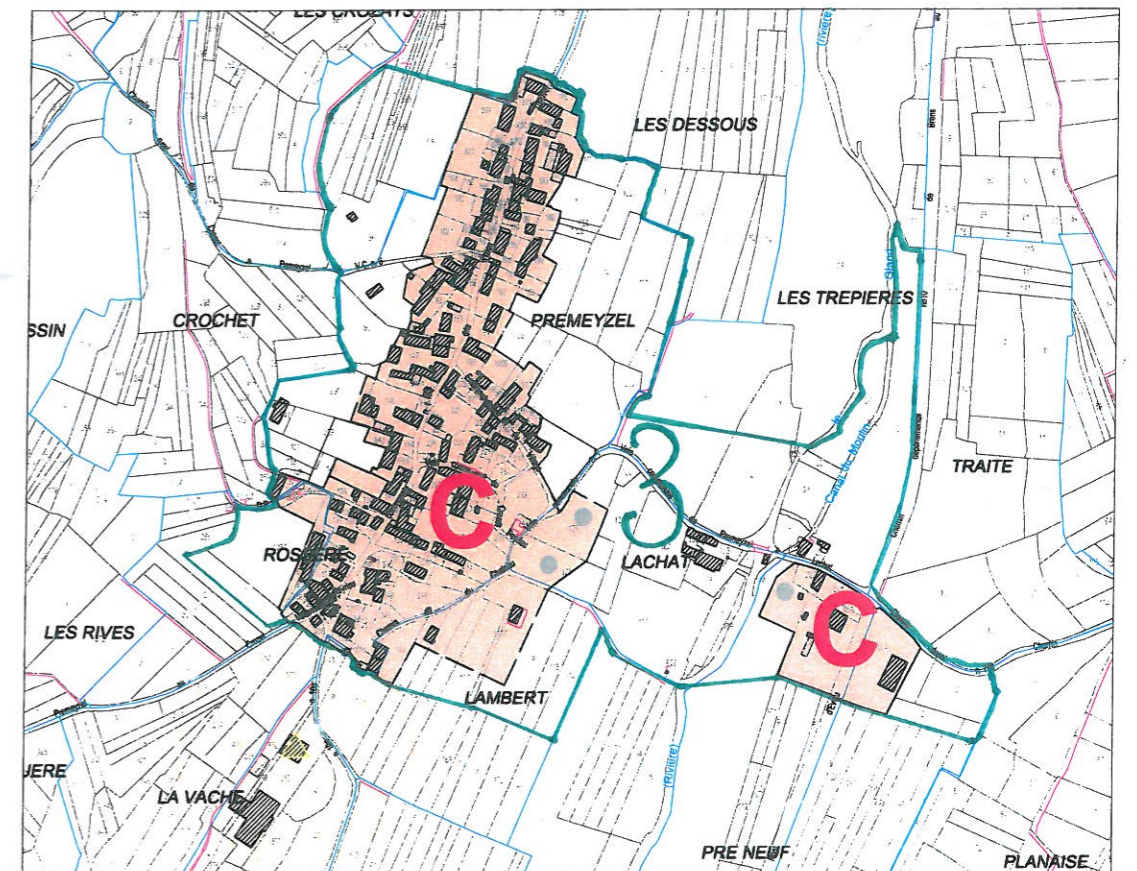

Zoom village de Prémeyzel et Lachat, ech 1/2500