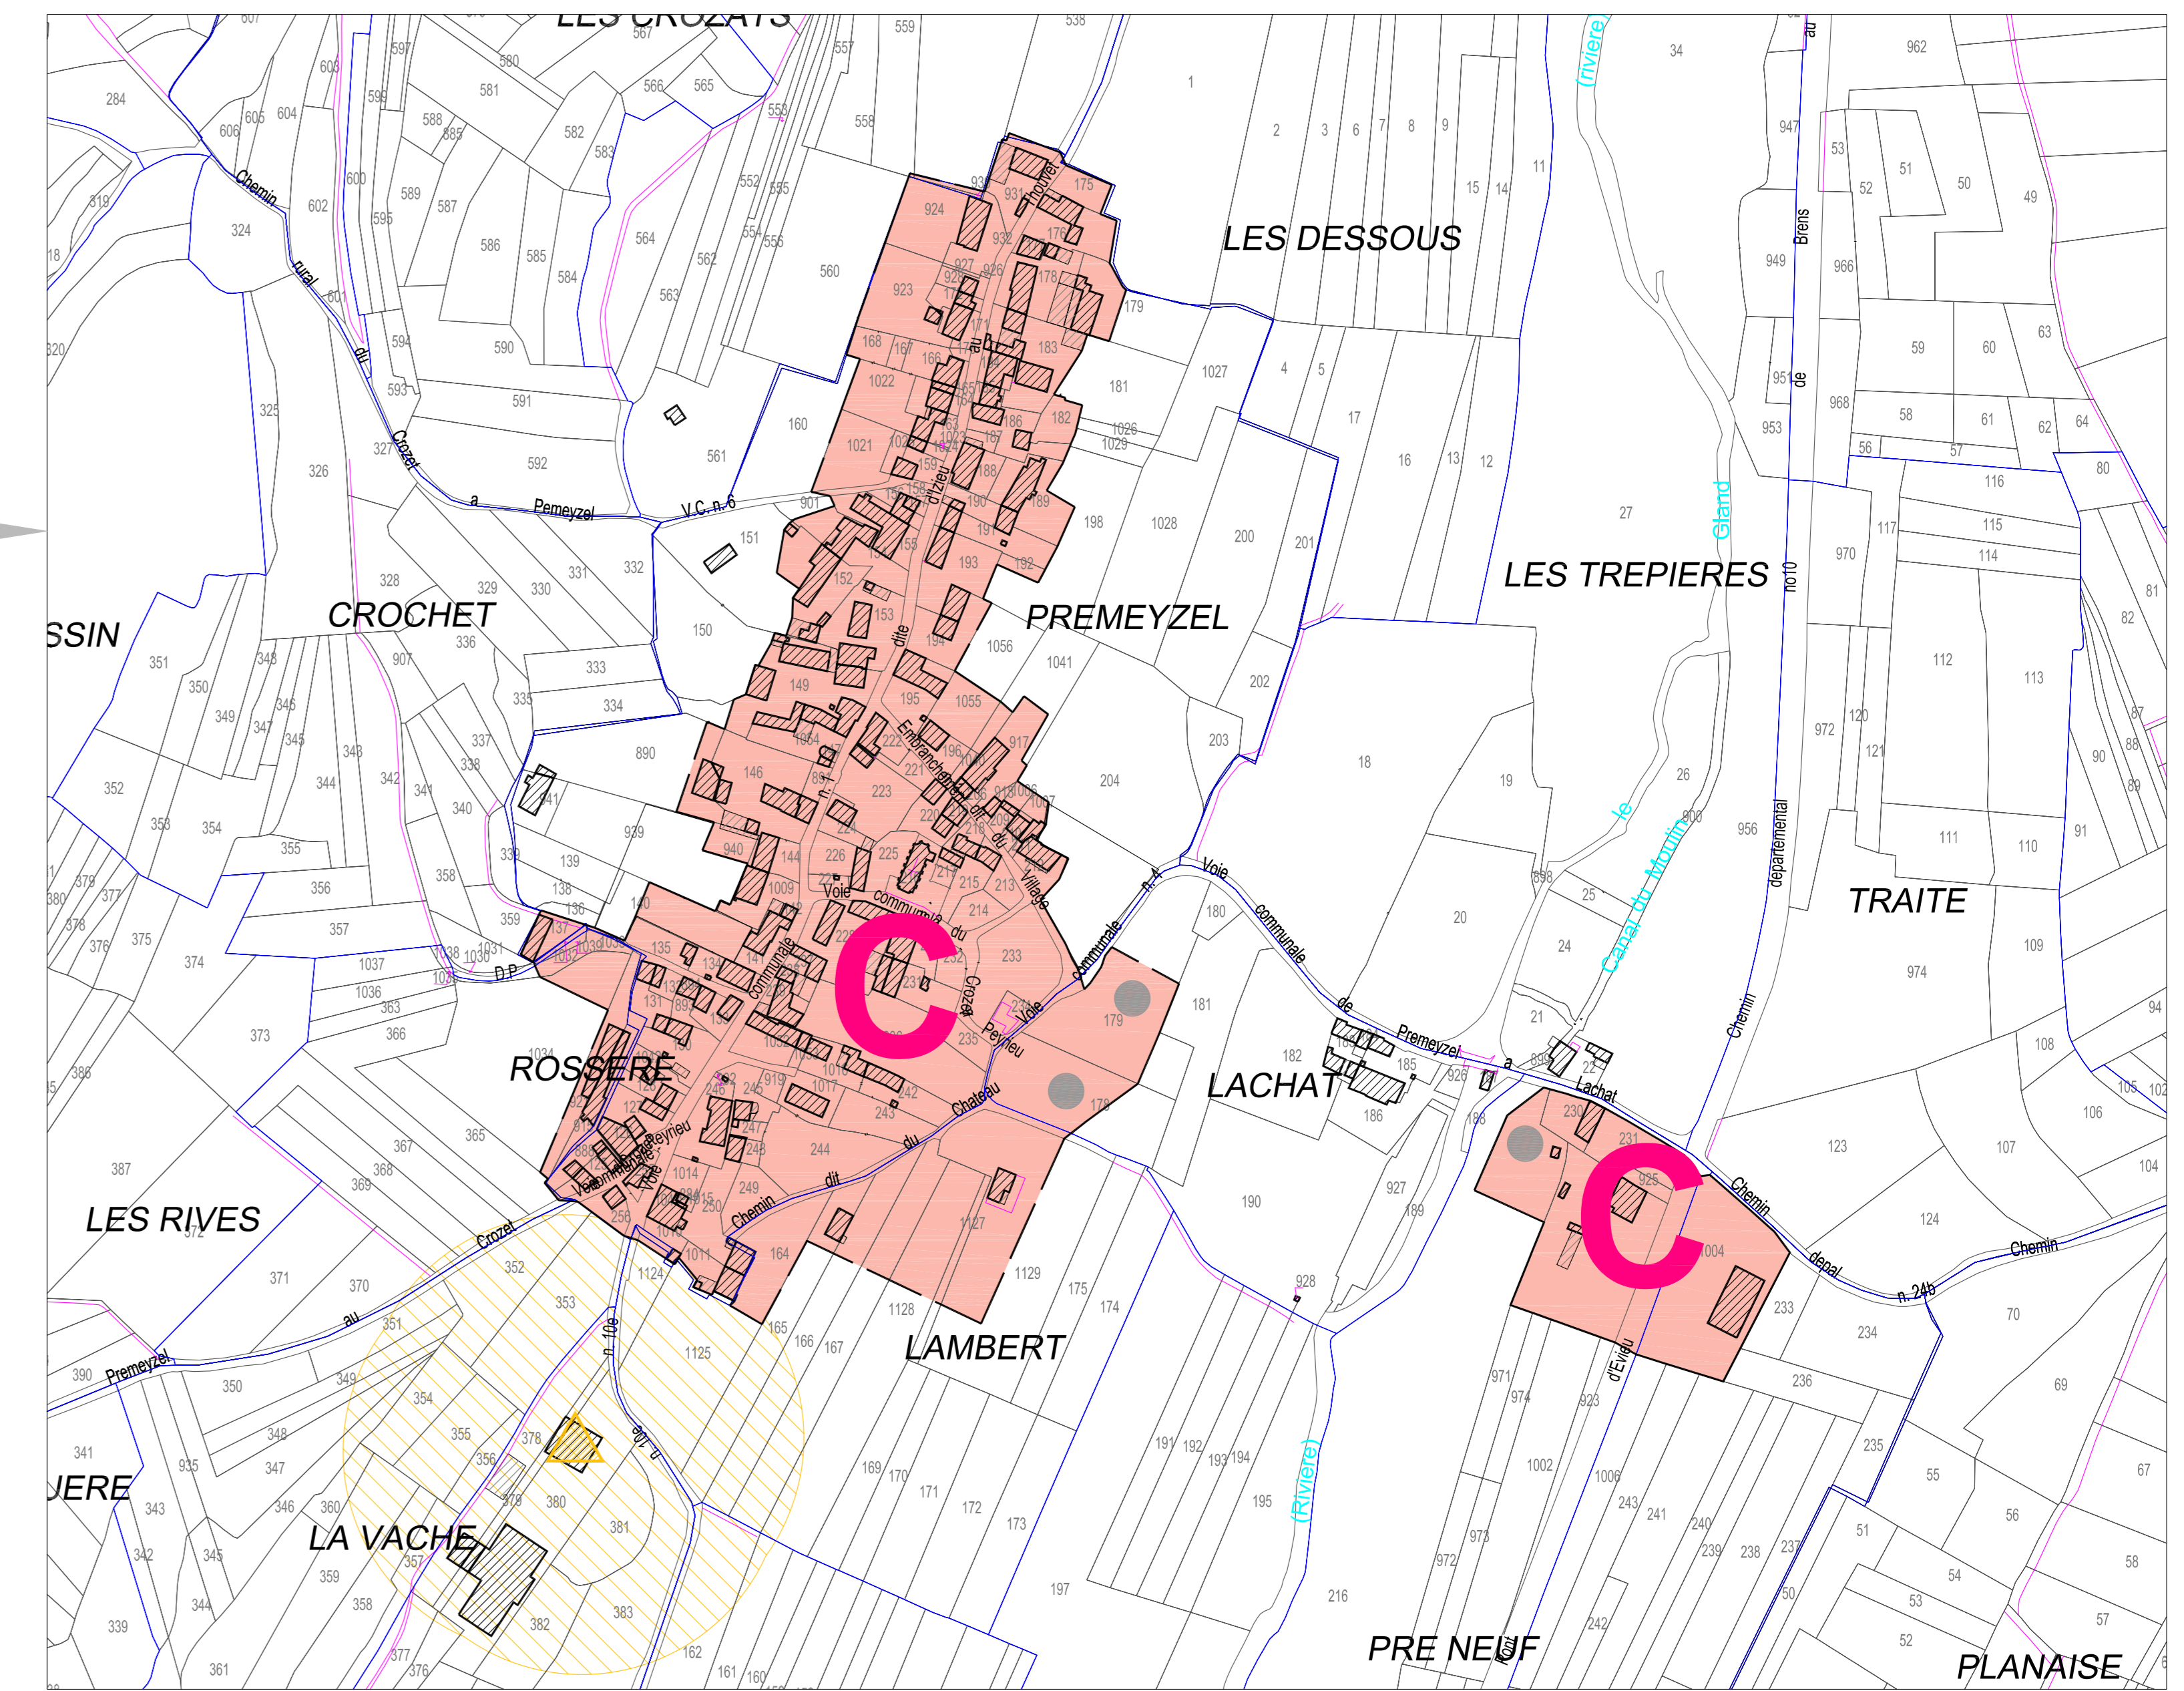

Zoom village de Prémeyzel et Lachat, ech 1/2500