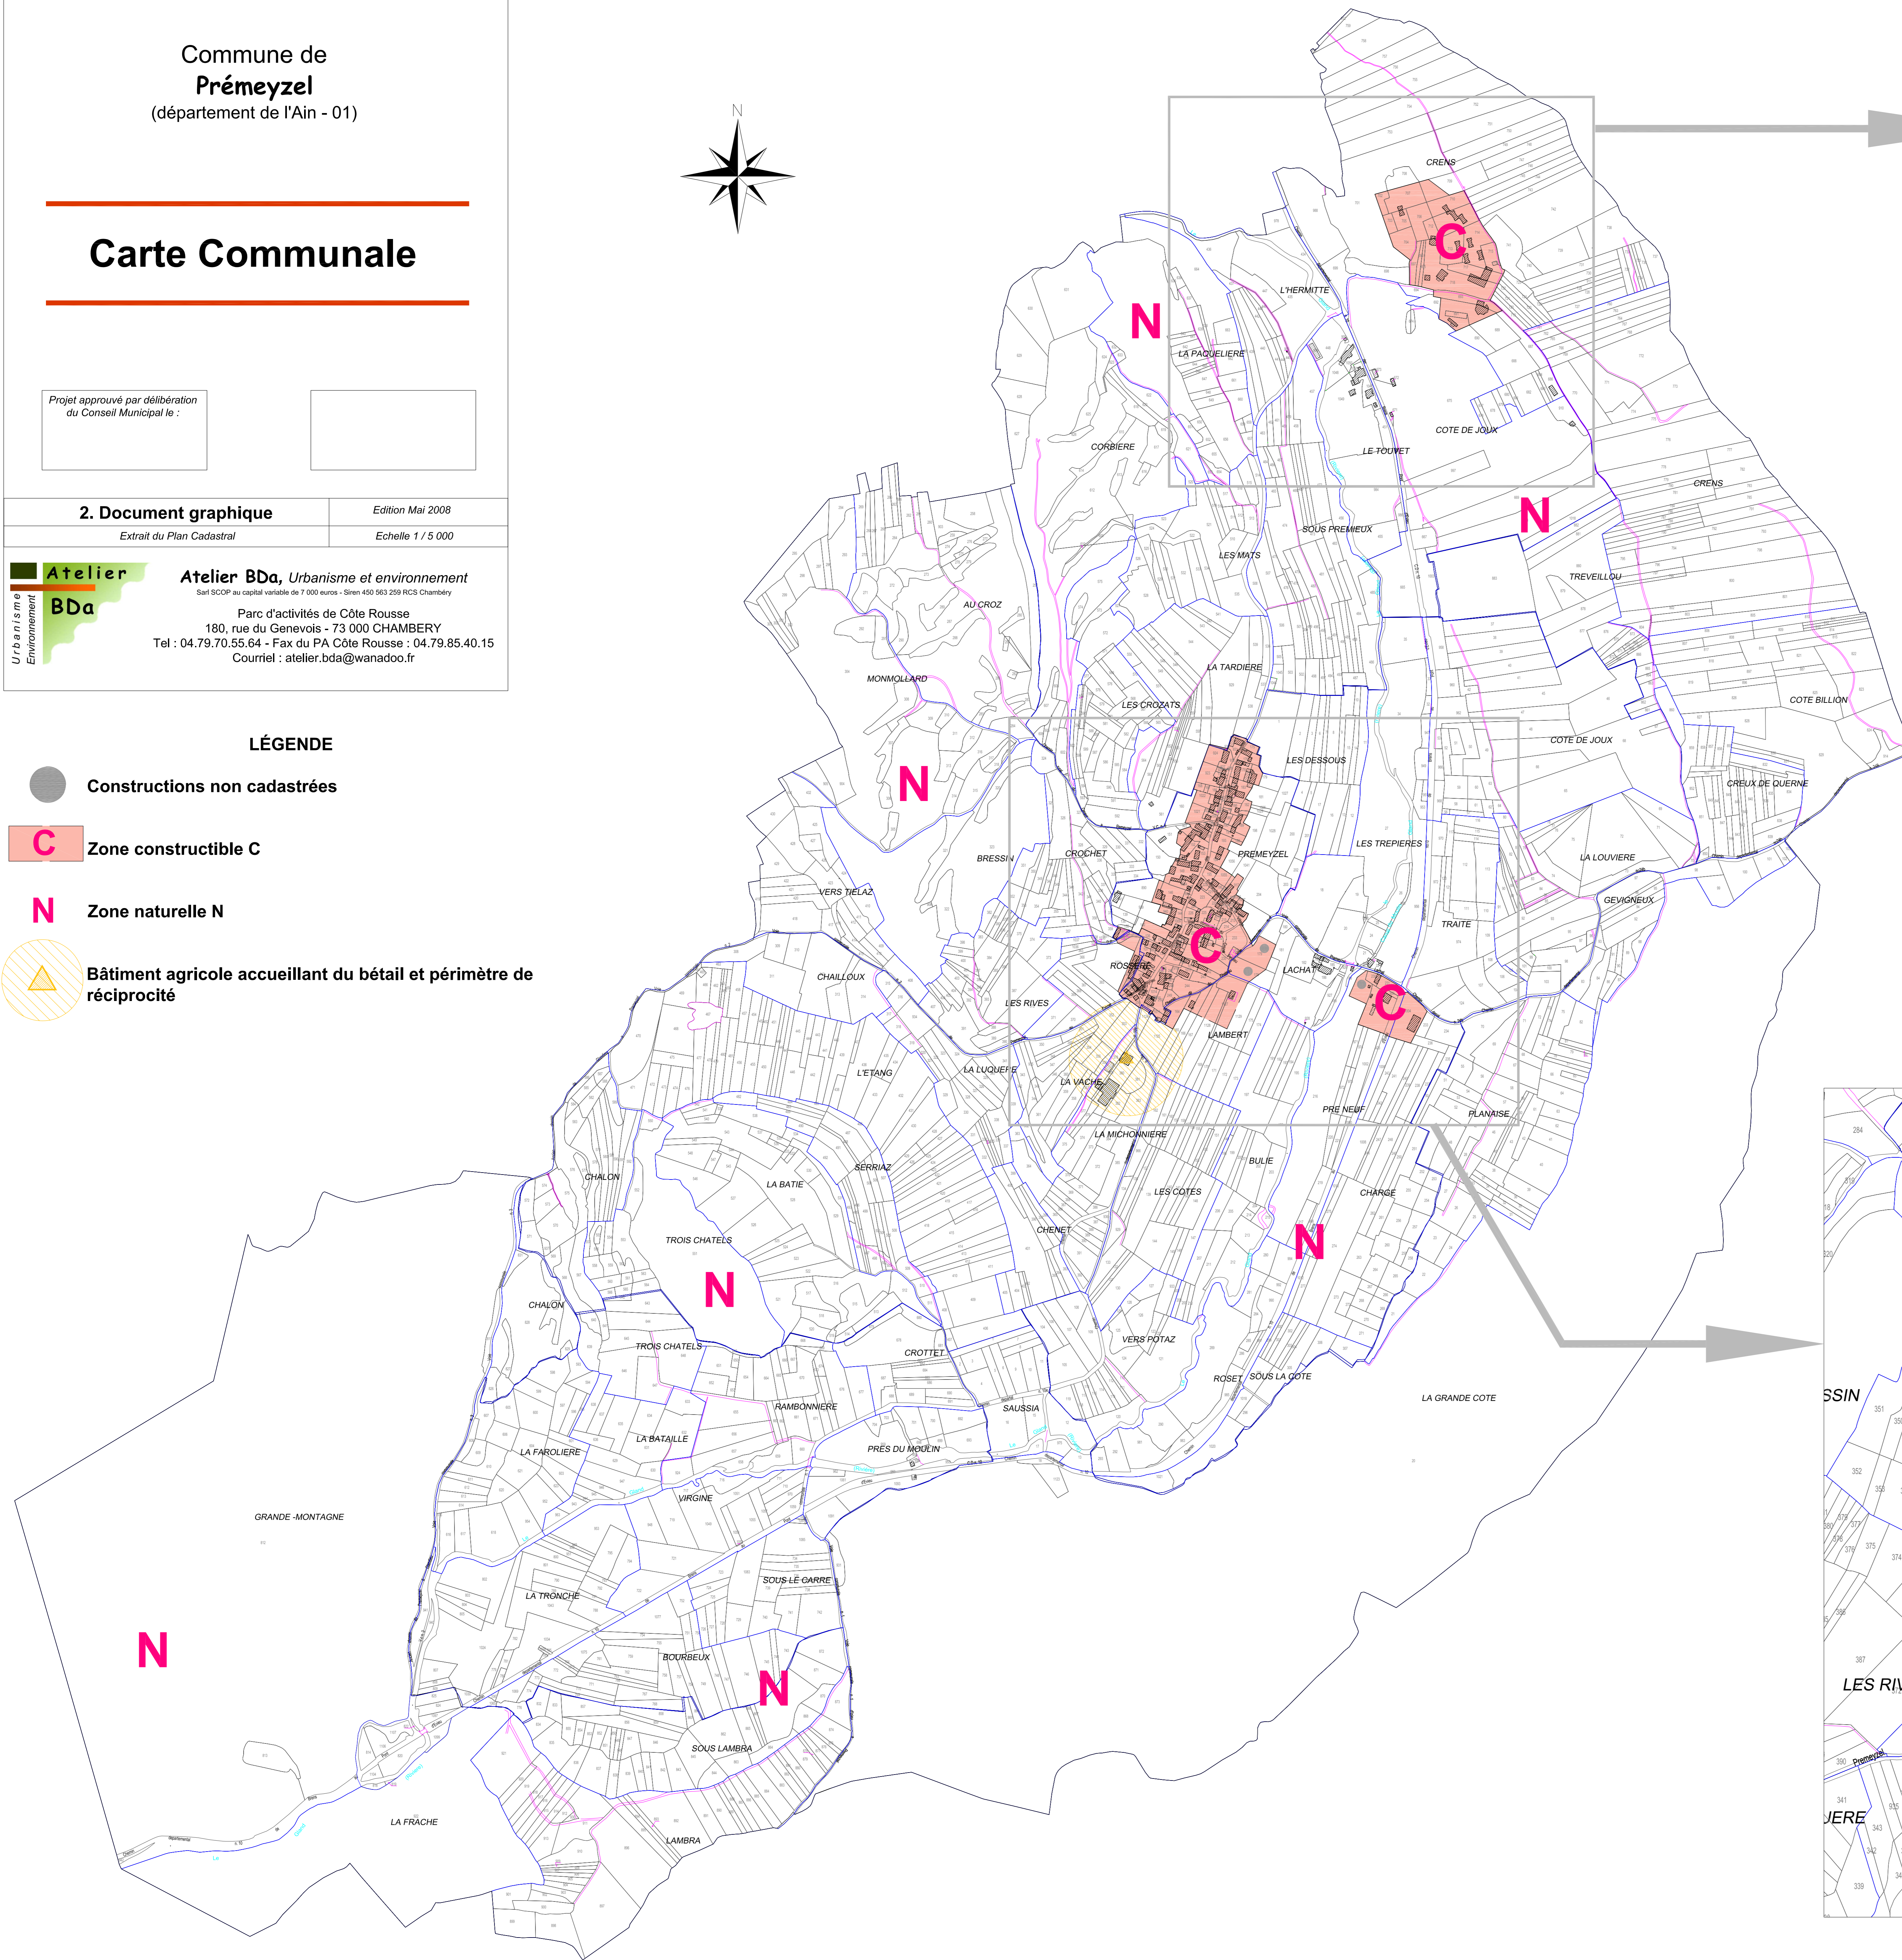

Commune de
Prémeyzel
(département de l'Ain - 01)

Carte Communale

Projet approuvé par délibération
du Conseil Municipal le :

2. Document graphique

Edition Mai 2008

Extrait du Plan Cadastre

Echelle 1 / 5 000

Parc d'activités de Côte Rousse
180, rue du Genevois - 73 000 CHAMBERY
Tel : 04.79.70.55.64 - Fax du PA Côte Rousse : 04.79.85.40.15
Courriel : atelier.bda@wanadoo.fr

LÉGENDE

- Constructions non cadastrées
- Zone constructible C
- Zone naturelle N
- Bâtiment agricole accueillant du bétail et périmètre de réciprocité

Zoom foyer ORSAC et le Touvet, ech 1/2500