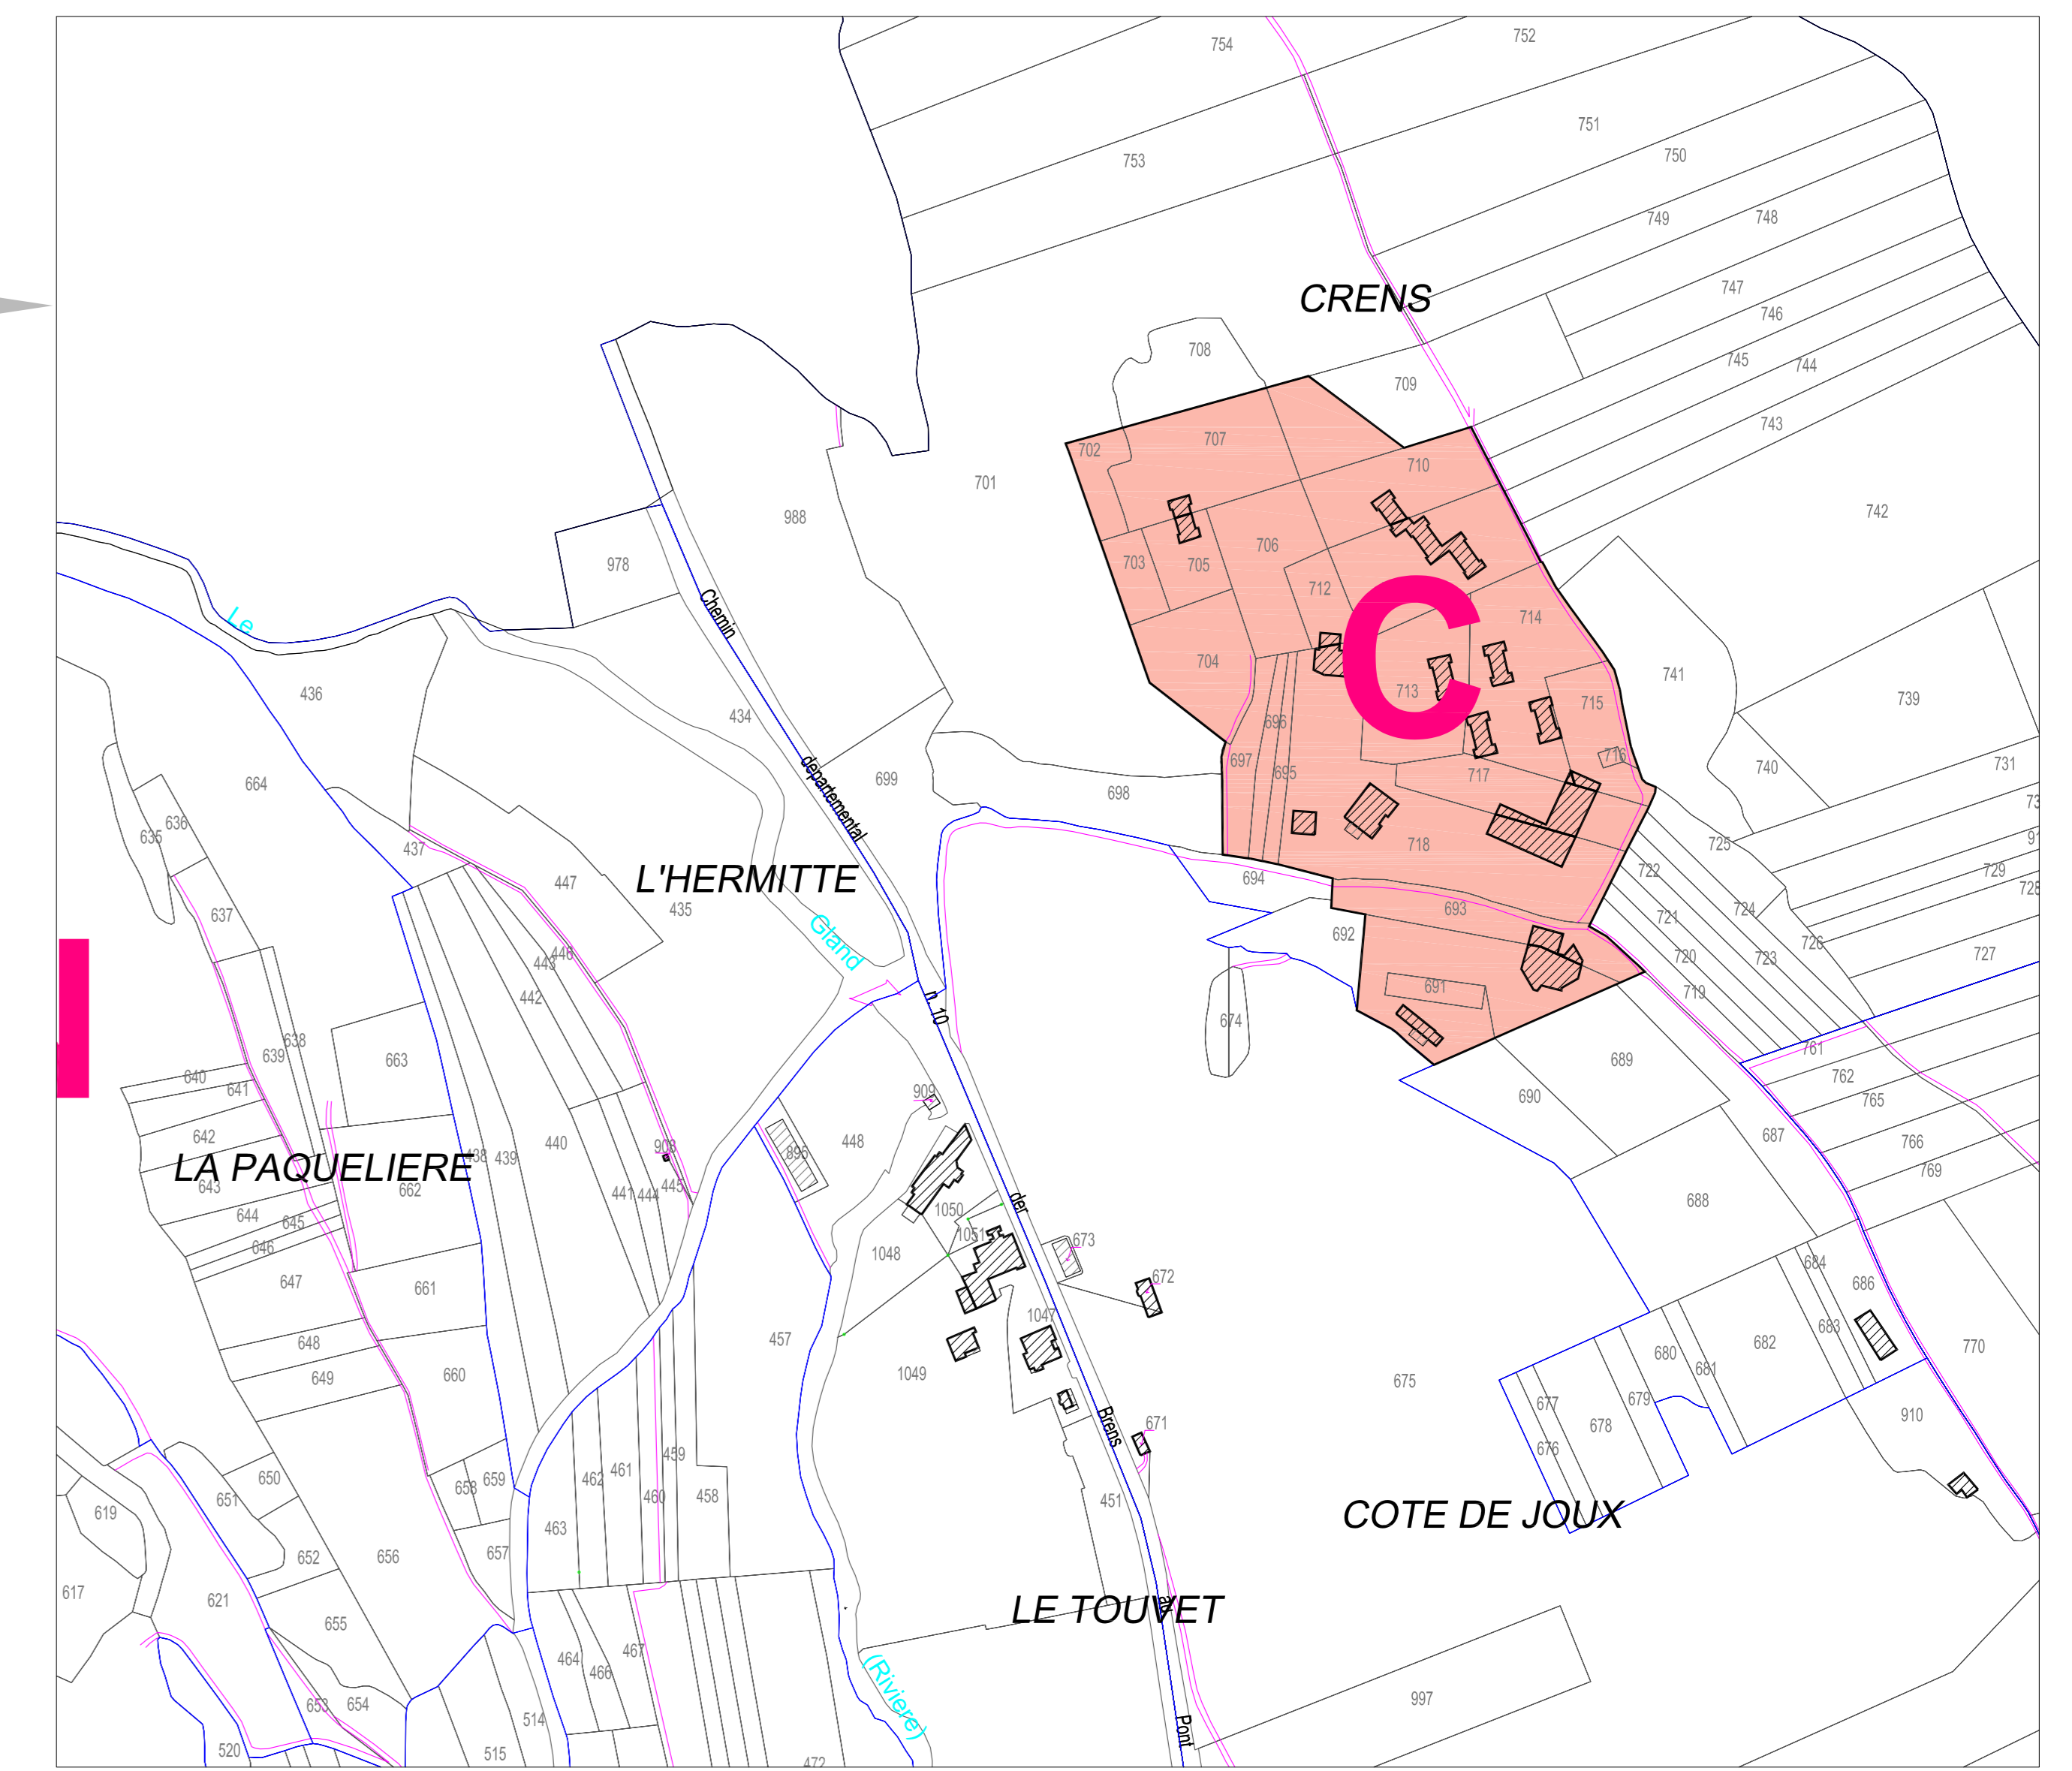

Commune de
Prémeyzel
(département de l'Ain - 01)

Carte Communale

Projet approuvé par délibération
du Conseil Municipal le :

2. Document graphique

Edition Mai 2008

Extrait du Plan Cadastre

Echelle 1 / 5 000

Parc d'activités de Côte Rousse
180, rue du Genevois - 73 000 CHAMBERY
Tel : 04.79.70.55.64 - Fax du PA Côte Rousse : 04.79.85.40.15
Courriel : atelier.bda@wanadoo.fr

LÉGENDE

- Constructions non cadastrées
- Zone constructible C
- Zone naturelle N
- Bâtiment agricole accueillant du bétail et périmètre de réciprocité

Zoom foyer ORSAC et le Touvet, ech 1/2500