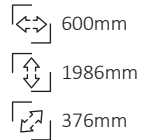

Bookcase

filling