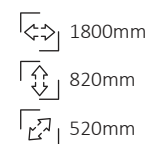

nightstand 2drawers