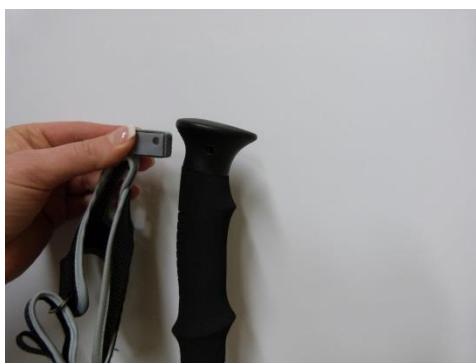

Instruktion på hur man byter ut en handrem mot en handske.

Dra ut en sprint från handtaget.

Ta ut handrem från handtaget. Sätt i handsken.

Tryck in den plastbiten så att hålen stämmer in. Sätt in en sprint igenom hålet.